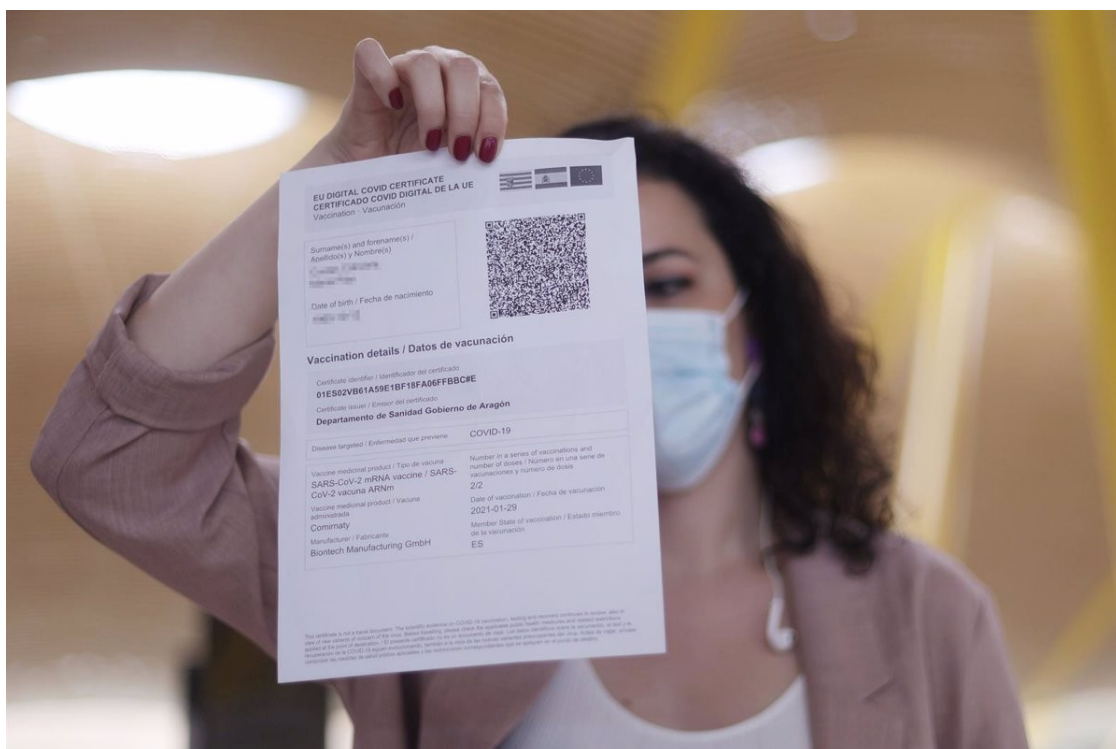

Enquesta | Estàs d'acord amb l'ús del passaport Covid a Catalunya?

Després de l'oci nocturn, el Govern demana aplicar-lo en totes les celebracions amb ball en espais tancats

El passaport europeu per poder viatjar | Europa Press

El **passaport Covid** ha arribat a Catalunya i, pel que sembla, s'hi quedarà un temps. El Govern ha decidit aquest dimecres que, després de l'oci nocturn, on ja s'aplica fa setmanes, ha arribat el moment d'ampliar el seu ús. Així, el **TSJC** ha de decidir si avala l'obligatorietat de mostrar el certificat en totes les celebracions amb ball en espais tancats. Això afecta especialment els casaments i d'altres festes en sales d'hotels i restaurants. **Estàs d'acord a aplicar aquesta mesura a tot Catalunya en diversos àmbits?**